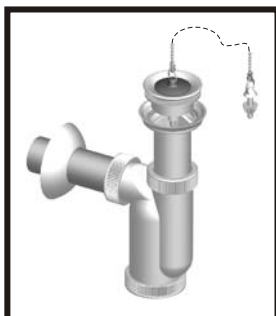

# Umývadlové zápachové uzávierky

Umývadlové zápachové uzávierky  
Wash basin disconnecting traps  
Geruchverschlüsse für Waschbecken  
Сифоны для умывальников

Búzelzárók - mosdóhoz  
Dopul de închidere a scurgerii de chiuvetă din baie  
Sifon za umivaonike  
Zawory zapachowe (syfony) do umywalki

## T-1015 DN40

**620573**  
EAN: 8584049014454

Prietok	0,6 L/s
Materiál	PP
Teplotná odolnosť	do 95°C