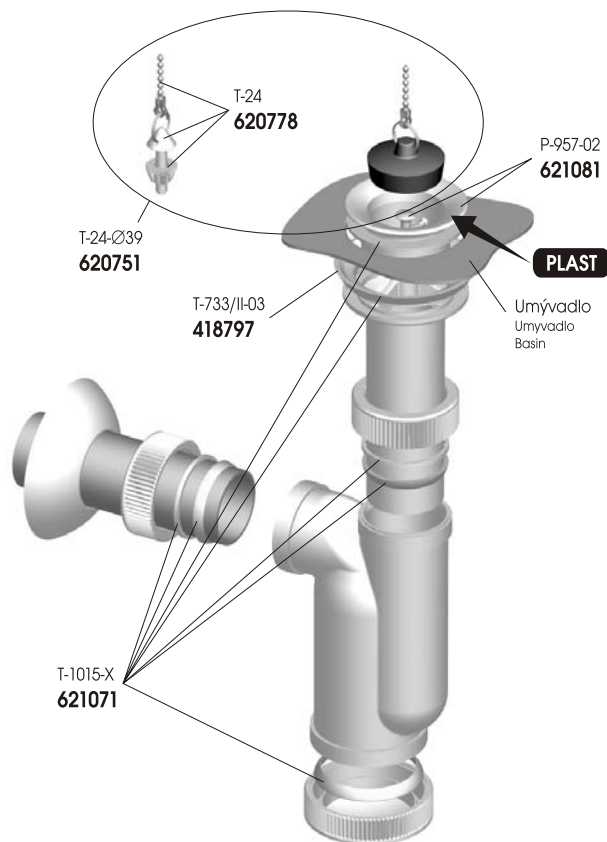

# Umývadlové zápachové uzávierky

Umývadlové zápachové uzávierky  
Wash basin disconnecting traps  
Geruchverschlüsse für Waschbecken  
Сифоны для умывальников

Búzelzárók - mosdóhoz  
Dopul de închidere a scurgerii de chiuvetă din baie  
Sifon za umivaonike  
Zawory zapachowe (syfony) do umywalki

## T-1015 DN40

**620573**  
EAN: 8584049014454

Prietok	0,6 L/s
Materiál	PP
Teplotná odolnosť	do 95°C

## T-1015C DN40

**620758**  
EAN: 8584049016199

Prietok	0,6 L/s
Materiál	PP
Teplotná odolnosť	do 95°C