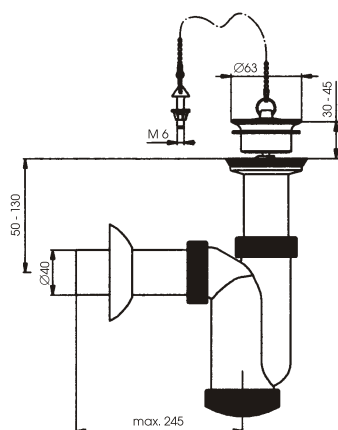

## T-1015 DN40

**620573**  
EAN: 8584049014454

Prietok	0,6 L/s
Materiál	PP
Teplotná odolnosť	do 95°C

## T-1015C DN40

**620758**  
EAN: 8584049016199

Prietok	0,6 L/s
Materiál	PP
Teplotná odolnosť	do 95°C