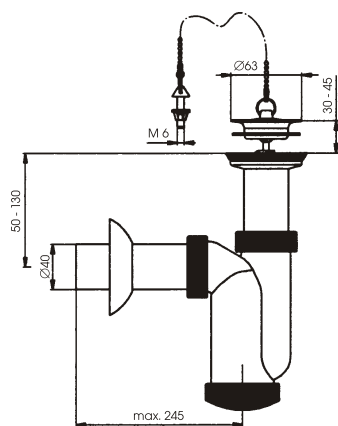

## T-1015 DN40

**620573**  
EAN: 8584049014454

Prietok	0,6 L/s
Materiál	PP
Teplotná odolnosť	do 95°C

## T-1015C DN40

**620758**  
EAN: 8584049016199

Prietok	0,6 L/s
Materiál	PP
Teplotná odolnosť	do 95°C