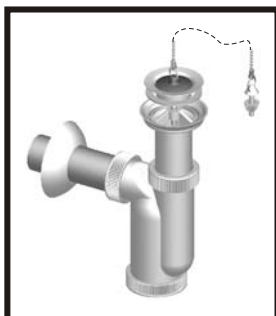

T-1015C DN40

620758
EAN: 8584049016199