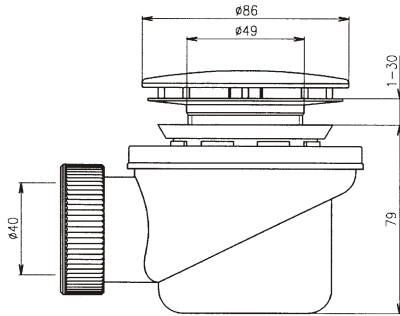

Búzelzárók - zuhanytálcahoz
Dopul de închidere a scurgerii a băișoarei
Sifon za tuš kade
Zawory zapachowe (syfony) do wanienki

P-1440P-50/60 DN40

621053
EAN: 8584049019077

Prietok	0,4 L/s
Materiál	PP
Teplotná odolnosť	do 95°C