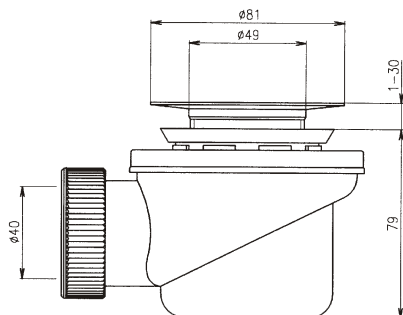

Vaničkové zápachové uzávierky

Zápachové uzávierky pro sprchové vaničky
Shower basin disconnecting traps
Geruchverschlüsse für Duschwannen
Сифоны для ванн с душем

Bűzelzárók - zuhanytálcához
Dopul de închidere a scurgerii a băișoarei
Sifon za tuš kade
Zawory zapachowe (syfony) do wanienki

P-1440-50/60 DN40

620967
EAN: 8584049018872

P-1440-50-X
621111

T-733/II-03
418797

Prietok	0,4 L/s
Materiál	PP
Teplotná odolnosť	do 95°C

P-1440B-50/60 DN40

621052
EAN: 8584049019060

P-1440-50-X
621111

T-733/II-03
418797

Prietok	0,4 L/s
Materiál	PP
Teplotná odolnosť	do 95°C