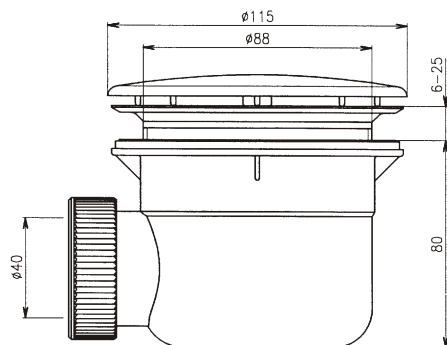

Prietok	0,8 L/s
Materiál	PP
Teplotná odolnosť	do 95°C