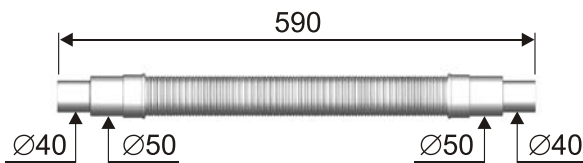

Materiál	PP
Teplotná odolnosť	do 95°C