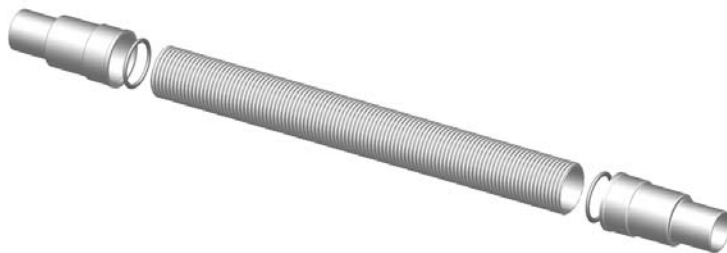

Materiál	PP
Teplotná odolnosť	do 95°C