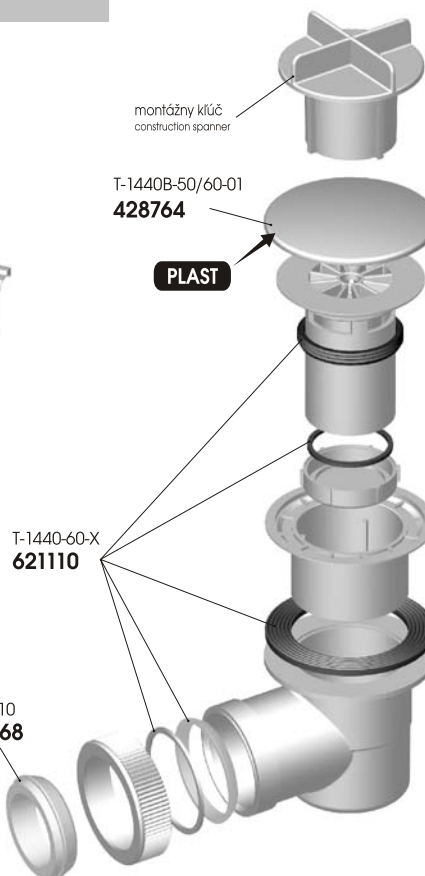

Búzelzárók - zuhanytálcahoz
Dopul de închidere a scurgerii a băișoarei
Sifon za tuš kade
Zawory zapachowe (syfony) do wanienki

P-1440P-50/60 DN40

621053
EAN: 8584049019077

Prietok	0,4 L/s
Materiál	PP
Teplotná odolnosť	do 95°C

T-1440-60 DN50/DN40

620650
EAN: 8584049015437

Prietok	0,6 L/s
Materiál	PP
Teplotná odolnosť	do 95°C

T-1440B-60 DN50/DN40

621024
EAN: 8584049018773

Prietok	0,6 L/s
Materiál	PP
Teplotná odolnosť	do 95°C

Vaničkové zápachové uzávierky

T-1440P-60 DN50/DN40

621025
EAN: 8584049018780

Prietok	0,6 L/s
Materiál	PP
Teplotná odolnosť	do 95°C

Vaničkové zápachové uzávierky

Zápachové uzávierky pro sprchové vaničky
Shower basin disconnecting traps
Geruchverschlüsse für Duschwannen
Сифоны для ванн с душем