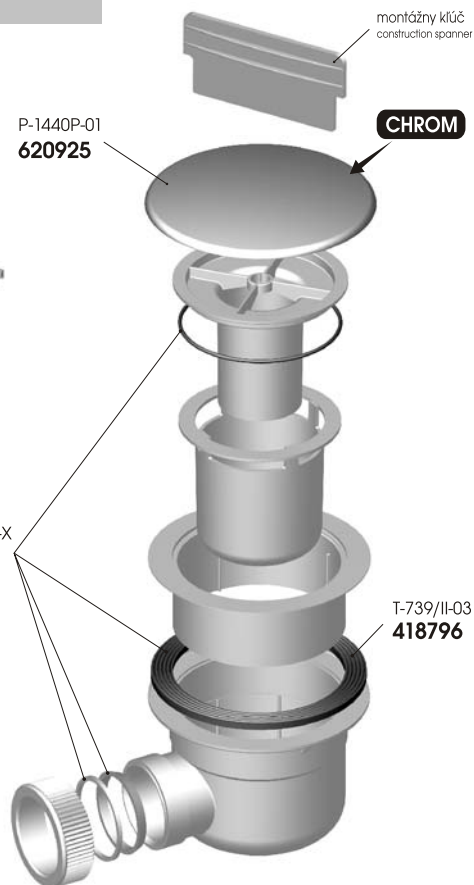

Bűzelzárók - zuhanytálcahoz
Dopul de închidere a scurgerii a băișoarei
Sifon za tuš kade
Zawory zapachowe (syfony) do wanienki

P-1440B-90 DN40

620923
EAN: 8584049018179

Prietok	0,8 L/s
Materiál	PP
Teplotná odolnosť	do 95°C

P-1440P-90 DN40

620924
EAN: 8584049018186

Prietok	0,8 L/s
Materiál	PP
Teplotná odolnosť	do 95°C

Vaničkové zápachové uzávierky

Zápachové uzávierky pro sprchové vaničky
Shower basin disconnecting traps
Geruchverschlüsse für Duschwannen
Сифоны для ванн с душем

P-1440B-90 DN40 (620923)
P-1440P-90 DN40 (620924)

		priemer otvoru 50-60 mm	priemer otvoru 60 mm	priemer otvoru 90 mm
ROLTECHNIK	Cola	●	●	
	Hawaii	●	●	
	Tobago 900 x 900	●	●	
	Tobago 1000 x 1000	●		
	Rectan	●		
	Macao			●
	Tahiti			●
	Krym			●
	Bajkal			●
	Amur			●
RAVAK	Elipso			●
	Perseus			●
	Modus			●
	Taurus			●
	Tosca			●
	Gigant			●
	Genta			●
	Ronda			●
	Angela			●
	Radius			●
	Penta			●
	Aneta			●
	KABI	Apollo	●	●
Leonardo		●	●	
Pablo		●	●	
Michel		●	●	
Calypso		●	●	
Paulo		●	●	
Iwon plus		●	●	
Iwon plus samonosná				●
Iwon				●
Vivien				●
Angie		●		
HUPPE	Marano			●
	Purano			●
TAB	ABS - S	●	●	
	ABS - Q	●	●	
	ABS - D	●	●	
	VIT - S			●
	VIT - Q			●
	Aquart	●		
	Perla 90	●		
TEIKO	Aries	●		
	Flores	●		
	Gomera	●		
	Ikaria	●		
	Juno	●		
	Kea	●		
	Libra	●		
	Odeon	●		
	Paprsek	●		
	Pegas	●		
	Rhea	●		
	Sano	●		
	Sirius	●		
	Stefani	●		
Taurus	●			