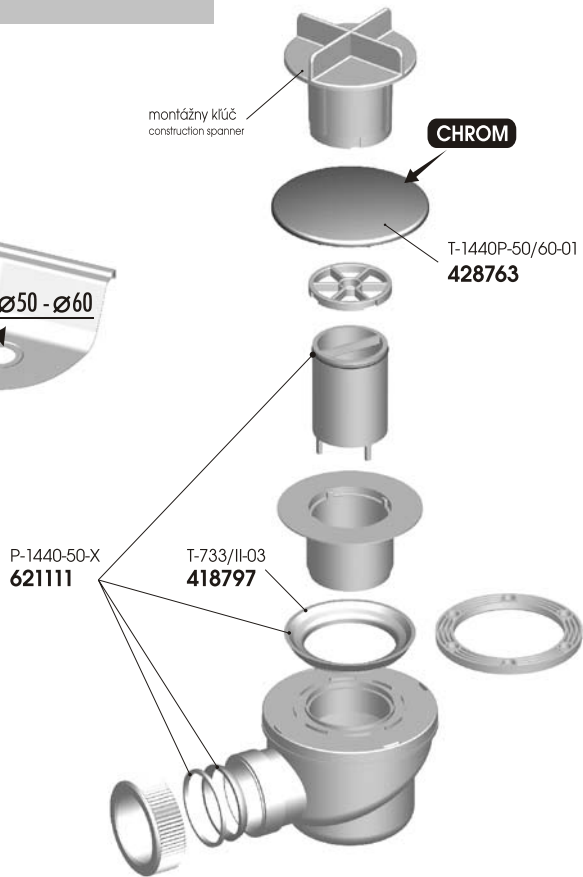

T-733/II-03
418797

Prietok	0,4 L/s
Materiál	PP
Teplotná odolnosť	do 95°C

Vaničkové zápachové uzávierky

Zápachové uzávierky pro sprchové vaničky
Shower basin disconnecting traps
Geruchverschlüsse für Duschwannen
Сифоны для ванн с душем

Búzelzárók - zuhanytálcahoz
Dopul de închidere a scurgerii a băișoarei
Sifon za tuš kade
Zawory zapachowe (syfony) do wanienki

P-1440P-50/60 DN40

621053
EAN: 8584049019077

Prietok	0,4 L/s
Materiál	PP
Teplotná odolnosť	do 95°C

Vaničkové zápachové uzávierky - prehľad použitia

priemer otvoru 50-60 mm

priemer otvoru 60 mm

priemer otvoru 90 mm

P-1440-50/60 DN40 (620967)
P-1440B-50/60 DN40 (621052)
P-1440P-50/60 DN40 (621053)

T-1440-60 DN50/DN40 (620650)
T-1440B-60 DN50/DN40 (621024)
T-1440P-60 DN50/DN40 (621025)

P-1440B-90 DN40 (620923)
P-1440P-90 DN40 (620924)

		priemer otvoru 50-60 mm	priemer otvoru 60 mm	priemer otvoru 90 mm
ROLTECHNIK	Cola	●	●	
	Hawaii	●	●	
	Tobago 900 x 900	●	●	
	Tobago 1000 x 1000	●		
	Rectan	●		
	Macao			●
	Tahiti			●
	Krym			●
	Bajkal			●
	Amur			●
RAVAK	Elipso			●
	Perseus			●
	Modus			●
	Taurus			●
	Tosca			●
	Gigant			●
	Genta			●
	Ronda			●
	Angela			●
	Radius			●
	Penta			●
	Aneta			●
	KABI	Apollo	●	●
Leonardo		●	●	
Pablo		●	●	
Michel		●	●	
Calypso		●	●	
Paulo		●	●	
Iwon plus		●	●	
Iwon plus samonosná				●
Iwon				●
Vivien				●
Angie		●		
HUPPE	Marano			●
	Purano			●
TAB	ABS - S	●	●	
	ABS - Q	●	●	
	ABS - D	●	●	
	VIT - S			●
	VIT - Q			●
	Aquart	●		
	Perla 90	●		
TEIKO	Aries	●		
	Flores	●		
	Gomera	●		
	Ikaria	●		
	Juno	●		
	Kea	●		
	Libra	●		
	Odeon	●		
	Paprsek	●		
	Pegas	●		
	Rhea	●		
	Sano	●		
	Sirius	●		
	Stefani	●		
Taurus	●			