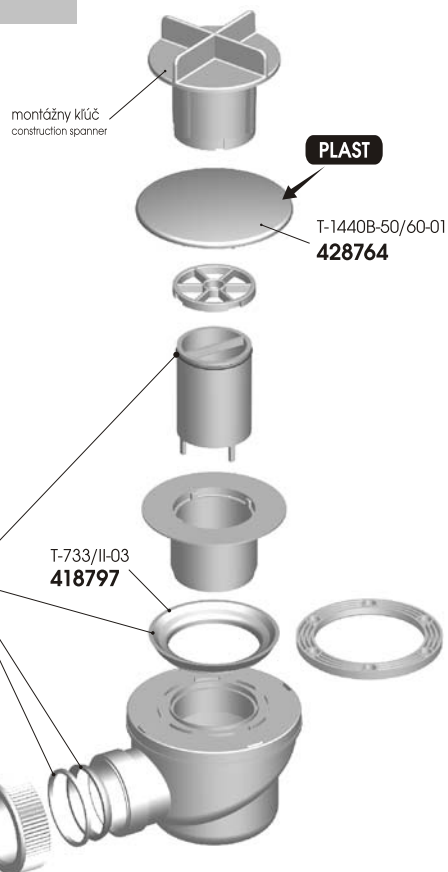

P-1440-50/60 DN40

620967
EAN: 8584049018872

P-1440-50-X
621111

T-733/II-03
418797

Prietok	0,4 L/s
Materiál	PP
Teplotná odolnosť	do 95°C

P-1440B-50/60 DN40

621052
EAN: 8584049019060

P-1440-50-X
621111

T-733/II-03
418797

Prietok	0,4 L/s
Materiál	PP
Teplotná odolnosť	do 95°C

Vaničkové zápachové uzávierky

Zápachové uzávierky pro sprchové vaničky
Shower basin disconnecting traps
Geruchverschlüsse für Duschwannen
Сифоны для ванн с душем

Búzelzárók - zuhanytálcahoz
Dopul de închidere a scurgerii a băișoarei
Sifon za tuš kade
Zawory zapachowe (syfony) do wanienki

P-1440P-50/60 DN40

621053
EAN: 8584049019077

Prietok	0,4 L/s
Materiál	PP
Teplotná odolnosť	do 95°C