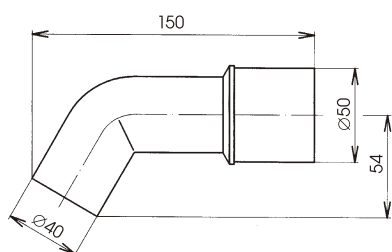

Materiál	PP
Teplotná odolnosť	do 95°C