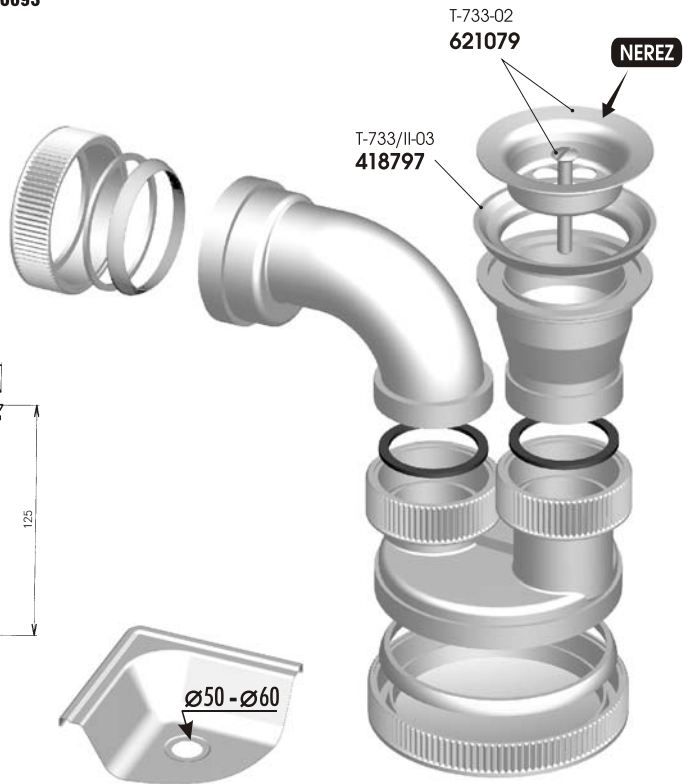

P-1440P-90 DN40

620924
EAN: 8584049018186

Prietok	0,8 L/s
Materiál	PP
Teplotná odolnosť	do 95°C

Vaničkové zápachové uzávierky

Zápachové uzávierky pro sprchové vaničky
Shower basin disconnecting traps
Geruchverschlüsse für Duschwannen
Сифоны для ванн с душем

Búzelzárók - zuhanytálcahoz
Dopul de închidere a scurgerii a băișoarei
Sifon za tuš kade
Zawory zapachowe (syfony) do wanienki

T-1440CH DN50

620979
EAN: 8584049000693

Prietok	0,5 L/s
Materiál	PP
Teplotná odolnosť	do 95°C

Vaničkové zápachové uzávierky - prehľad použitia

priemer otvoru 50-60 mm

priemer otvoru 60 mm

priemer otvoru 90 mm

P-1440-50/60 DN40 (620967)
P-1440B-50/60 DN40 (621052)
P-1440P-50/60 DN40 (621053)

T-1440-60 DN50/DN40 (620650)
T-1440B-60 DN50/DN40 (621024)
T-1440P-60 DN50/DN40 (621025)

P-1440B-90 DN40 (620923)
P-1440P-90 DN40 (620924)

		priemer otvoru 50-60 mm	priemer otvoru 60 mm	priemer otvoru 90 mm
ROLTECHNIK	Cola	●	●	
	Hawaii	●	●	
	Tobago 900 x 900	●	●	
	Tobago 1000 x 1000	●		
	Rectan	●		
	Macao			●
	Tahiti			●
	Krym			●
	Bajkal			●
	Amur			●
RAVAK	Elipso			●
	Perseus			●
	Modus			●
	Taurus			●
	Tosca			●
	Gigant			●
	Genta			●
	Ronda			●
	Angela			●
	Radius			●
	Penta			●
	Aneta			●
	KABI	Apollo	●	●
Leonardo		●	●	
Pablo		●	●	
Michel		●	●	
Calypso		●	●	
Paulo		●	●	
Iwon plus		●	●	
Iwon plus samonosná				●
Iwon				●
Vivien				●
Angie		●		
HUPPE	Marano			●
	Purano			●
TAB	ABS - S	●	●	
	ABS - Q	●	●	
	ABS - D	●	●	
	VIT - S			●
	VIT - Q			●
	Aquart	●		
	Perla 90	●		
TEIKO	Aries	●		
	Flores	●		
	Gomera	●		
	Ikaria	●		
	Juno	●		
	Kea	●		
	Libra	●		
	Odeon	●		
	Paprsek	●		
	Pegas	●		
	Rhea	●		
	Sano	●		
	Sirius	●		
	Stefani	●		
Taurus	●			