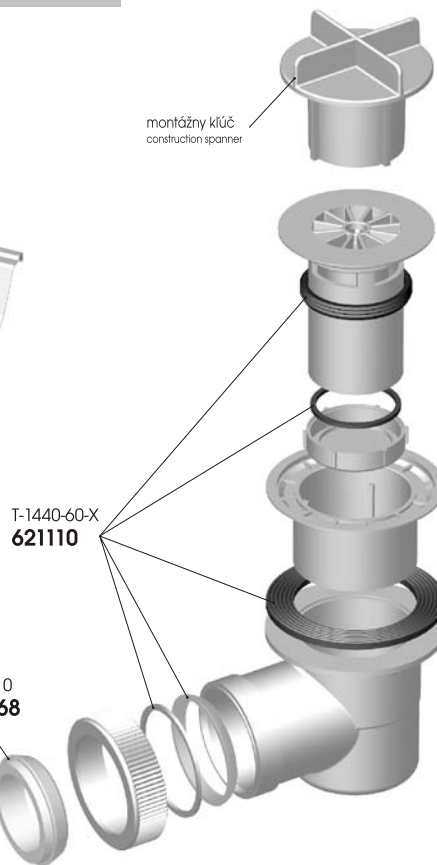

Vaničkové zápachové uzávierky

Zápachové uzávierky pro sprchové vaničky
Shower basin disconnecting traps
Geruchverschlüsse für Duschwannen
Сифоны для ванн с душем

Bűzelzárók - zuhanytálcához
Dopul de închidere a scurgerii a băișoarei
Sifon za tuš kade
Zawory zapachowe (syfony) do wanienki

T-1440-60 DN50/DN40

620650
EAN: 8584049015437

Prietok	0,6 L/s
Materiál	PP
Teplotná odolnosť	do 95°C

T-1440B-60 DN50/DN40

621024
EAN: 8584049018773

Prietok	0,6 L/s
Materiál	PP
Teplotná odolnosť	do 95°C