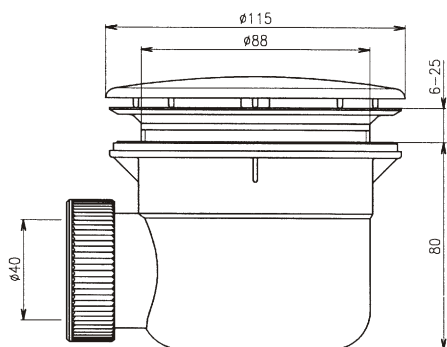

Bűzelzárók - zuhanytálcahoz
Dopul de închidere a scurgerii a băișoarei
Sifon za tuš kade
Zawory zapachowe (syfony) do wanienki

P-1440B-90 DN40

620923
EAN: 8584049018179

Prietok	0,8 L/s
Materiál	PP
Teplotná odolnosť	do 95°C