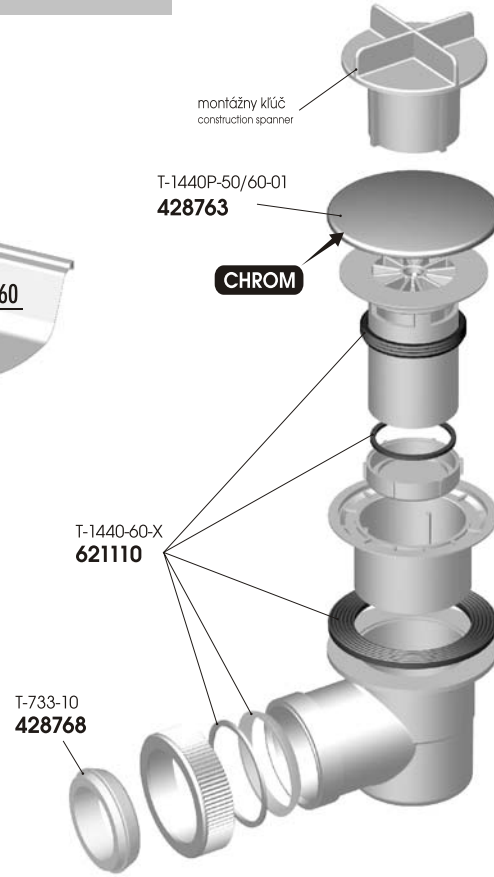

Zápachové uzávierky pro sprchové vaničky
Shower basin disconnecting traps
Geruchverschlüsse für Duschwannen
Сифоны для ванн с душем

Búzelzárók - zuhanytálcahoz
Dopul de închidere a scurgerii a băișoarei
Sifon za tuš kade
Zawory zapachowe (syfony) do wanienki

T-1440P-60 DN50/DN40

621025
EAN: 8584049018780

Prietok	0,6 L/s
Materiál	PP
Teplotná odolnosť	do 95°C

Vaničkové zápachové uzávierky

Zápachové uzávierky pro sprchové vaničky
Shower basin disconnecting traps
Geruchverschlüsse für Duschwannen
Сифоны для ванн с душем

Vaničkové zápachové uzávierky - prehľad použitia

priemer otvoru 50-60 mm

priemer otvoru 60 mm

priemer otvoru 90 mm

P-1440-50/60 DN40 (620967)
P-1440B-50/60 DN40 (621052)
P-1440P-50/60 DN40 (621053)

T-1440-60 DN50/DN40 (620650)
T-1440B-60 DN50/DN40 (621024)
T-1440P-60 DN50/DN40 (621025)

P-1440B-90 DN40 (620923)
P-1440P-90 DN40 (620924)

		priemer otvoru 50-60 mm	priemer otvoru 60 mm	priemer otvoru 90 mm
ROLTECHNIK	Cola	●	●	
	Hawaii	●	●	
	Tobago 900 x 900	●	●	
	Tobago 1000 x 1000	●		
	Rectan	●		
	Macao			●
	Tahiti			●
	Krym			●
	Bajkal			●
	Amur			●
RAVAK	Elipso			●
	Perseus			●
	Modus			●
	Taurus			●
	Tosca			●
	Gigant			●
	Genta			●
	Ronda			●
	Angela			●
	Radius			●
	Penta			●
	Aneta			●
	KABI	Apollo	●	●
Leonardo		●	●	
Pablo		●	●	
Michel		●	●	
Calypso		●	●	
Paulo		●	●	
Iwon plus		●	●	
Iwon plus samonosná				●
Iwon				●
Vivien				●
Angie		●		
HUPPE	Marano			●
	Purano			●
TAB	ABS - S	●	●	
	ABS - Q	●	●	
	ABS - D	●	●	
	VIT - S			●
	VIT - Q			●
	Aquart	●		
	Perla 90	●		
TEIKO	Aries	●		
	Flores	●		
	Gomera	●		
	Ikaria	●		
	Juno	●		
	Kea	●		
	Libra	●		
	Odeon	●		
	Paprsek	●		
	Pegas	●		
	Rhea	●		
	Sano	●		
	Sirius	●		
	Stefani	●		
Taurus	●			