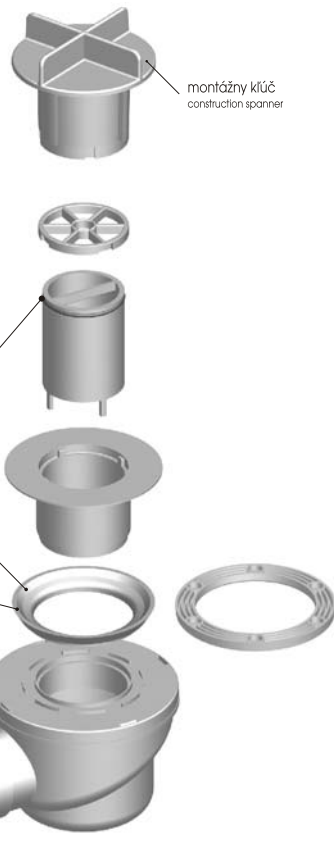

P-1440-50-X
621111

T-733/II-03
418797

Prietok	0,4 L/s
Materiál	PP
Teplotná odolnosť	do 95°C