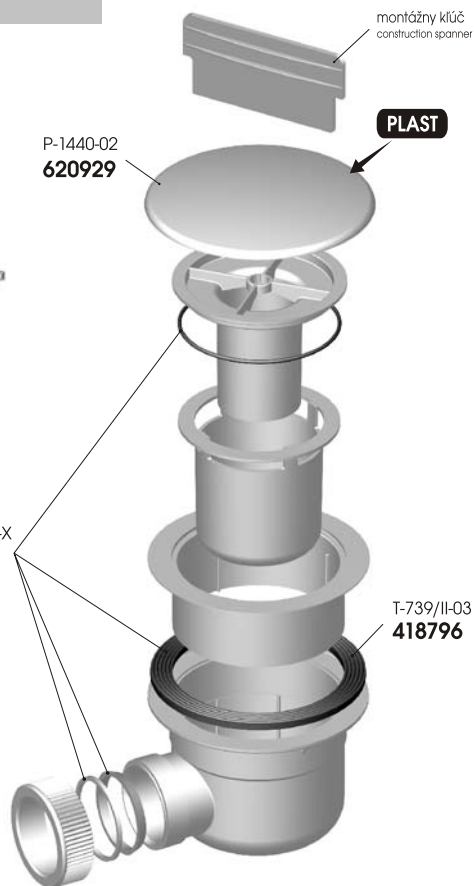

Bűzelzárók - zuhanytálcahoz
Dopul de închidere a scurgerii a băișoarei
Sifon za tuš kade
Zawory zapachowe (syfony) do wanienki

P-1440B-90 DN40

620923
EAN: 8584049018179

Prietok	0,8 L/s
Materiál	PP
Teplotná odolnosť	do 95°C

P-1440P-90 DN40

620924
EAN: 8584049018186

Prietok	0,8 L/s
Materiál	PP
Teplotná odolnosť	do 95°C

Vaničkové zápachové uzávierky

Zápachové uzávierky pro sprchové vaničky
Shower basin disconnecting traps
Geruchverschlüsse für Duschwannen
Сифоны для ванн с душем

P-1440B-90 DN40 (620923)
P-1440P-90 DN40 (620924)

		priemer otvoru 50-60 mm	priemer otvoru 60 mm	priemer otvoru 90 mm
ROLTECHNIK	Cola	●	●	
	Hawaii	●	●	
	Tobago 900 x 900	●	●	
	Tobago 1000 x 1000	●		
	Rectan	●		
	Macao			●
	Tahiti			●
	Krym			●
	Bajkal			●
	Amur			●
RAVAK	Elipso			●
	Perseus			●
	Modus			●
	Taurus			●
	Tosca			●
	Gigant			●
	Genta			●
	Ronda			●
	Angela			●
	Radius			●
	Penta			●
	Aneta			●
	KABI	Apollo	●	●
Leonardo		●	●	
Pablo		●	●	
Michel		●	●	
Calypso		●	●	
Paulo		●	●	
Iwon plus		●	●	
Iwon plus samonosná				●
Iwon				●
Vivien				●
Angie		●		
HUPPE	Marano			●
	Purano			●
TAB	ABS - S	●	●	
	ABS - Q	●	●	
	ABS - D	●	●	
	VIT - S			●
	VIT - Q			●
	Aquart	●		
	Perla 90	●		
TEIKO	Aries	●		
	Flores	●		
	Gomera	●		
	Ikaria	●		
	Juno	●		
	Kea	●		
	Libra	●		
	Odeon	●		
	Paprsek	●		
	Pegas	●		
	Rhea	●		
	Sano	●		
	Sirius	●		
	Stefani	●		
Taurus	●			