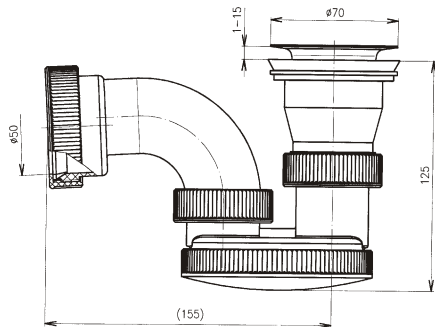

Prietok	0,5 L/s
Materiál	PP
Teplotná odolnosť	do 95°C