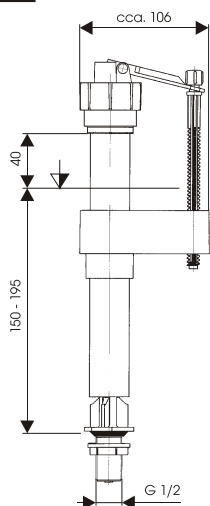

Plavákové ventily

Plovákové ventily
Float Valves
Schwimmerventile
Поплавковые клапаны

Úszószelep
Ventilul plutitor
Plovak
Wentyle pływaka

AM Myjava
HOLDING

T-2439

417157
EAN: 8584049004202

G 1/2

HYDRAULIK	
Doba napúšťania	6 L - 40 s.
Hlučnosť	< 60 DBa
Min. pracov. tlak	0,05 MPa
Max. pracov. tlak	1,6 MPa

T-2439D

621248
EAN: 8584049021667

G 1/2

HYDRAULIK	
Doba napúšťania	6 L - 40 s.
Hlučnosť	< 60 DBa
Min. pracov. tlak	0,05 MPa
Max. pracov. tlak	1,6 MPa