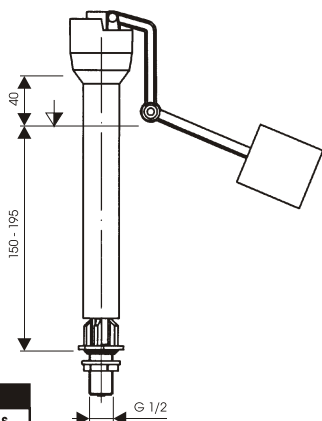

Plavákové ventily

Plovákové ventily
Float Valves
Schwimmerventile
Поплавковые клапаны

Úszószelep
Ventilul plutitor
Plovak
Wentyle pływaka

AM Myjava
HOLDING

T-2439

417157
EAN: 8584049004202

G 1/2

HYDRAULIK	
Doba napúšťania	6 L - 40 s.
Hlučnosť	< 60 DBa
Min. pracov. tlak	0,05 MPa
Max. pracov. tlak	1,6 MPa

T-2439D

621248
EAN: 8584049021667

G 1/2

HYDRAULIK	
Doba napúšťania	6 L - 40 s.
Hlučnosť	< 60 DBa
Min. pracov. tlak	0,05 MPa
Max. pracov. tlak	1,6 MPa