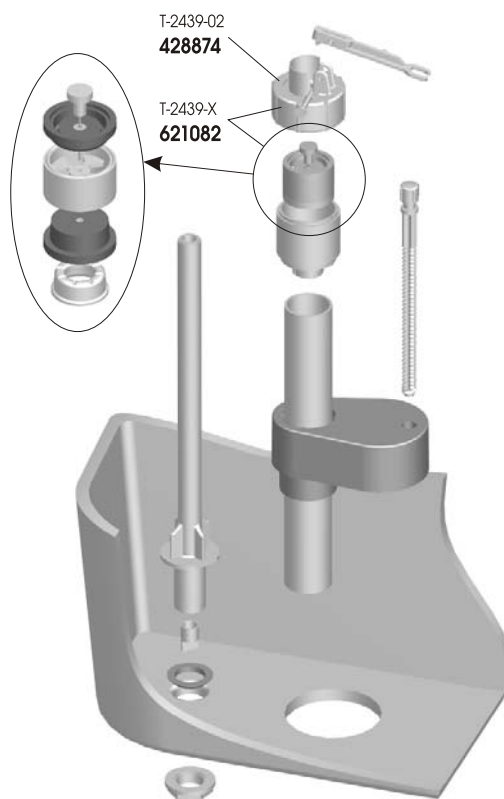

Plavákové ventily

Plovákové ventily
Float Valves
Schwimmerventile
Поплавковые клапаны

Úszószelep
Ventilul plutitor
Plovak
Wentyle pływaka

AM Myjava
HOLDING

T-2439

417157
EAN: 8584049004202

G 1/2

HYDRAULIK	
Doba napúšťania	6 L - 40 s.
Hlučnosť	< 60 DBa
Min. pracov. tlak	0,05 MPa
Max. pracov. tlak	1,6 MPa

T-2439D

621248
EAN: 8584049021667

G 1/2

HYDRAULIK	
Doba napúšťania	6 L - 40 s.
Hlučnosť	< 60 DBa
Min. pracov. tlak	0,05 MPa
Max. pracov. tlak	1,6 MPa