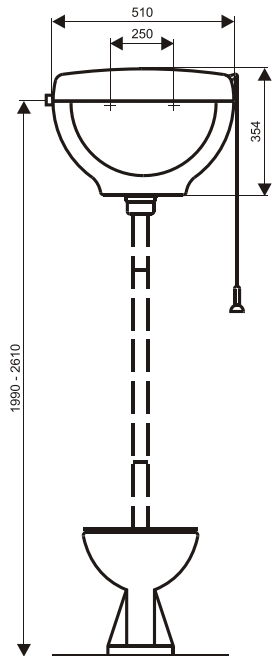

## T-2448A

**427133**  
EAN: 8584049006794

ECONOMY	
Materiál	PS

# Nádržkové splachovače

Nádržkové splachovače  
Closet Cisterns  
Spülkasten  
Смывные бачки

Tartályos öblítő  
Rezervorul de apă pt. WC  
Vodokotlić  
Spluczka ze zbiornikiem (monolit)

## T-2448B

**621060**  
EAN: 8584049019138

ECONOMY	
Materiál	PS