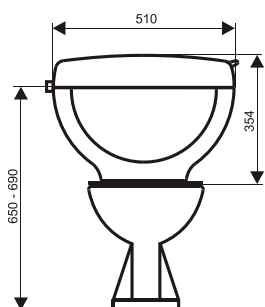

Nádržkové splachovače

Nádržkové splachovače
Closet Cisterns
Spülkasten
Смывные бачки

Tartályos öblítő
Rezervorul de apă pt. WC
Vodokotlic
Spluczka ze zbiornikiem (monolit)

SAM HOLDING Myjava

T-2448

427132
EAN: 8584049006787

ECONOMY	
Materiál	PS

T-2448A

427133
EAN: 8584049006794

ECONOMY	
Materiál	PS