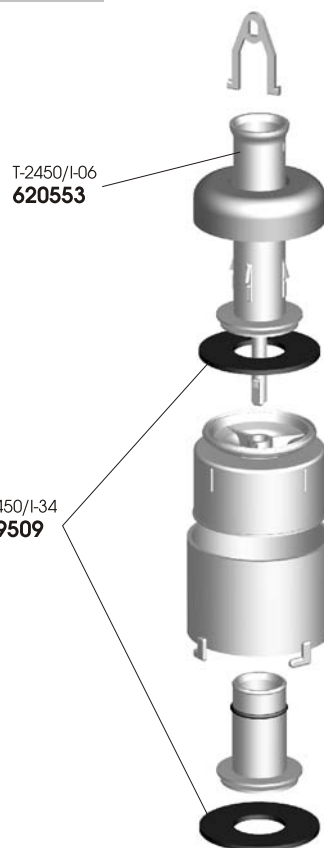

Vypúšťacie zariadenia

Vypouštěcí zařízení
Discharge devices
Ablassvorrichtungen
Выпускные устройства

Úritőberendezés
Sistemul de evacuare
Upusni ventil
Urządzenie spuszczające

SAM HOLDING
Myjava

T-2450/I

620612
EAN: 8584049014904

ECONOMY	
Princíp	dvojpolohový
Ovládanie	pákové
Materiál	ABS

T-2450B/I

620965
EAN: 8584049018599

ECONOMY	
Princíp	dvojpolohový
Ovládanie	pákové
Materiál	ABS