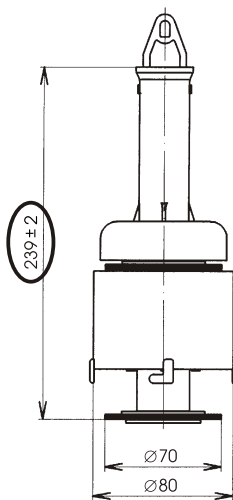

Vypúšťacie zariadenia

Vypouštěcí zařízení
Discharge devices
Ablassvorrichtungen
Выпускные устройства

Úritőberendezés
Sistemul de evacuare
Upusni ventil
Urządzenie spuszczające

SAM HOLDING
Myjava

T-2450/I

620612
EAN: 8584049014904

ECONOMY	
Princíp	dvojpolohový
Ovládanie	pákové
Materiál	ABS

T-2450B/I

620965
EAN: 8584049018599

ECONOMY	
Princíp	dvojpolohový
Ovládanie	pákové
Materiál	ABS