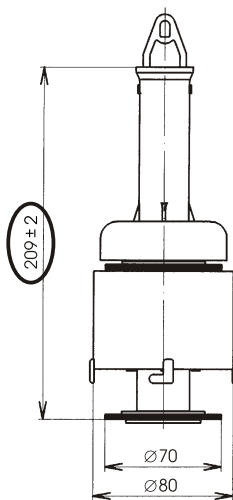

Vypúšťacie zariadenia

Vypouštěcí zařízení
Discharge devices
Ablassvorrichtungen
Выпускные устройства

Úritőberendezés
Sistemul de evacuare
Upusni ventil
Urządzenie spuszczające

SAM HOLDING
Myjava

T-2450/I

620612
EAN: 8584049014904

ECONOMY	
Princíp	dvojpolohový
Ovládanie	pákové
Materiál	ABS

T-2450B/I

620965
EAN: 8584049018599

ECONOMY	
Princíp	dvojpolohový
Ovládanie	pákové
Materiál	ABS