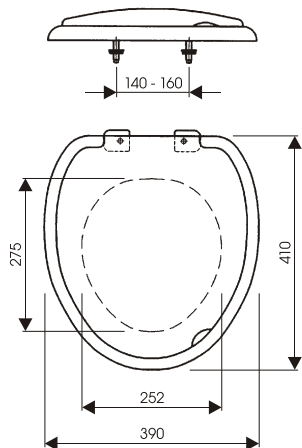

Záchodové sedadlá

Záchodová sedátka
Toilet seats
Toilettensitze
Сидения унитаза

WC-ülőke
Scaunul de ședere
WC daske
Sedesy

T-3542B

620614
EAN: 8584049014850

ABS 1,3 kg

T-3545B

620615
EAN: 8584049014867

ABS 1,2 kg