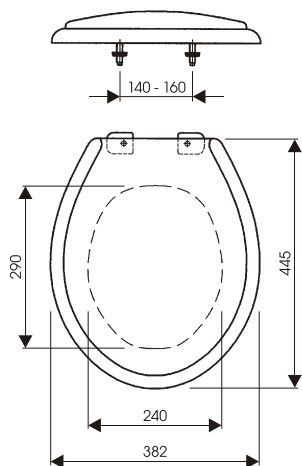

Záchodové sedadlá

Záchodová sedátka
Toilet seats
Toilettensitze
Сидения унитаза

WC-ülőke
Scaunul de ședere
WC daske
Sedesy

T-3542B

620614
EAN: 8584049014850

ABS 1,3 kg

T-3545B

620615
EAN: 8584049014867

ABS 1,2 kg