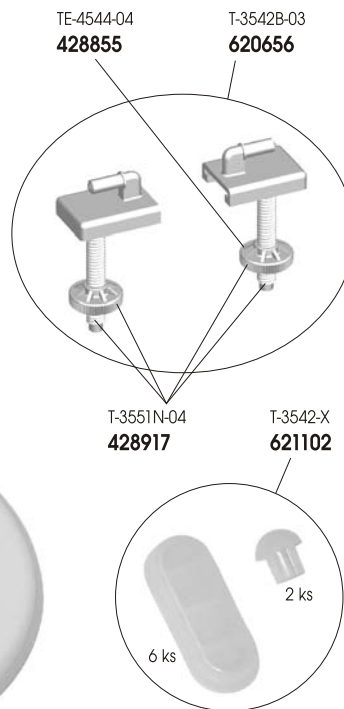

Záchodové sedadlá

Záchodová sedátka
Toilet seats
Toilettensitze
Сидения унитаза

WC-ülőke
Scaunul de ședere
WC daske
Sedesy

T-3542B

620614
EAN: 8584049014850

ABS 1,3 kg

T-3545B

620615
EAN: 8584049014867

ABS 1,2 kg