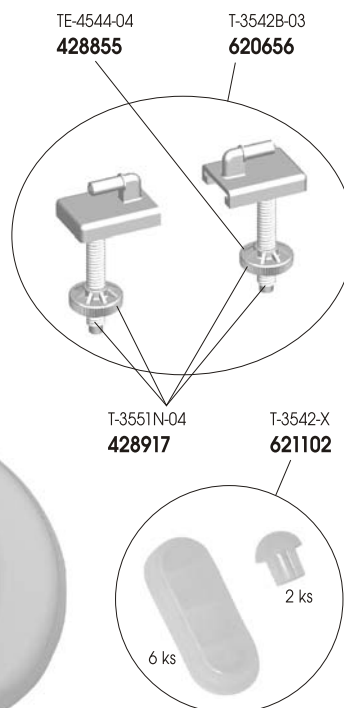

Záchodové sedadlá

Záchodová sedátka
Toilet seats
Toilettensitze
Сидения унитаза

WC-ülőke
Scaunul de ședere
WC daske
Sedesy

T-3542B

620614
EAN: 8584049014850

ABS 1,3 kg

T-3545B

620615
EAN: 8584049014867

ABS 1,2 kg