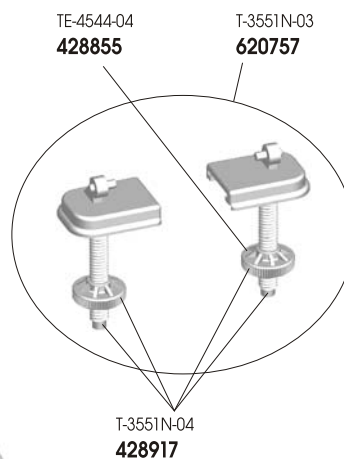

Záchodové sedadlá

Záchodová sedátka
Toilet seats
Toilettensitze
Сидения унитаза

WC-ülőke
Scaunul de ședere
WC daske
Sedesy

T-3550N

620600
EAN: 8584049014720

PP 0,9 kg

T-3551N

620591
EAN: 8584049014638

PP 0,9 kg