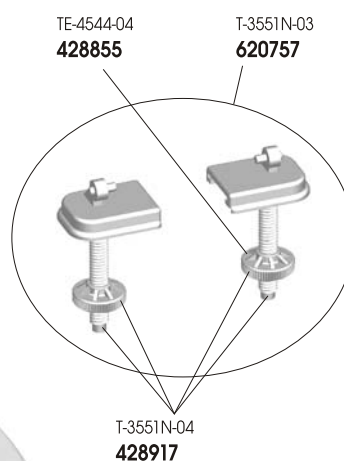

Záchodové sedadlá

Záchodová sedátka
Toilet seats
Toilettensitze
Сидения унитаза

WC-ülőke
Scaunul de ședere
WC daske
Sedesy

T-3550N

620600
EAN: 8584049014720

PP 0,9 kg

T-3551N

620591
EAN: 8584049014638

PP 0,9 kg