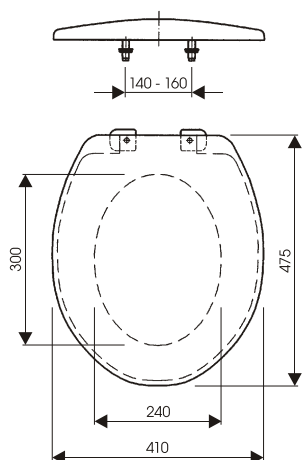

Záchodové sedadlá

Záchodová sedátka
Toilet seats
Toilettensitze
Сидения унитаза

WC-ülőke
Scaunul de ședere
WC daske
Sedesy

T-3550N

620600
EAN: 8584049014720

PP 0,9 kg

T-3551N

620591
EAN: 8584049014638

PP 0,9 kg