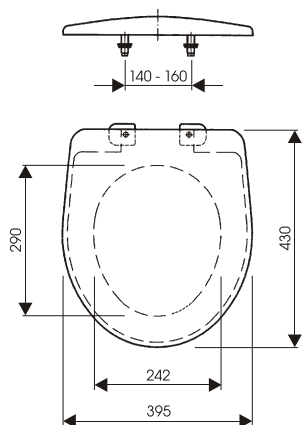

Záchodové sedadlá

Záchodová sedátka
Toilet seats
Toilettensitze
Сидения унитаза

WC-ülőke
Scaunul de ședere
WC daske
Sedesy

T-3550N

620600
EAN: 8584049014720

PP 0,9 kg

T-3551N

620591
EAN: 8584049014638

PP 0,9 kg