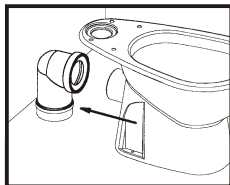

# Prípojky k WC

Přípojky k WC  
Connection for lavatory  
Toilettenanschlüsse  
Присоединение к унитазу

WC-csatlakozók  
Legătura de conectare la WC  
Priključno crevo  
Złączki do WC

T-3560/I

**620863**  
EAN: 8584049006268