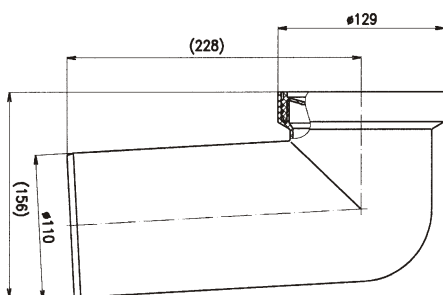

# Prípojky k WC

Přípojky k WC  
Connection for lavatory  
Toilettenanschlüsse  
Присоединение к унитазу

WC-csatlakozók  
Legătura de conectare la WC  
Priključno crevo  
Złączki do WC

T-3560/I

**620863**  
EAN: 8584049006268