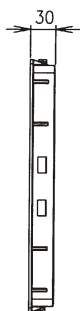

**MOŽNOSŤ NATIERAŤ
FARBOU A LEPIŤ OBKLADY**