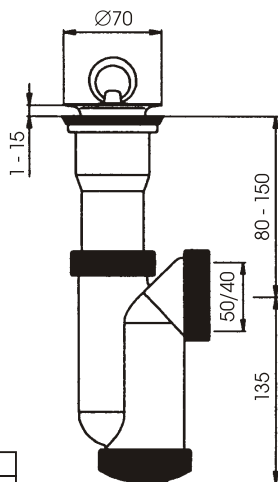

## T-704 DN50/DN40

**620977**  
EAN: 8584049000198

Prietok	0,9 L/s
Materiál	PP
Teplotná odolnosť	do 95°C

## T-705 DN50/DN40

**620980**  
EAN: 8584049001027

Prietok	0,9 L/s
Materiál	PP
Teplotná odolnosť	do 95°C