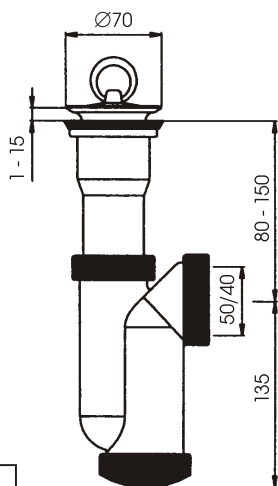

## T-704 DN50/DN40

**620977**  
EAN: 8584049000198

Prietok	0,9 L/s
Materiál	PP
Teplotná odolnosť	do 95°C

## T-705 DN50/DN40

**620980**  
EAN: 8584049001027

Prietok	0,9 L/s
Materiál	PP
Teplotná odolnosť	do 95°C