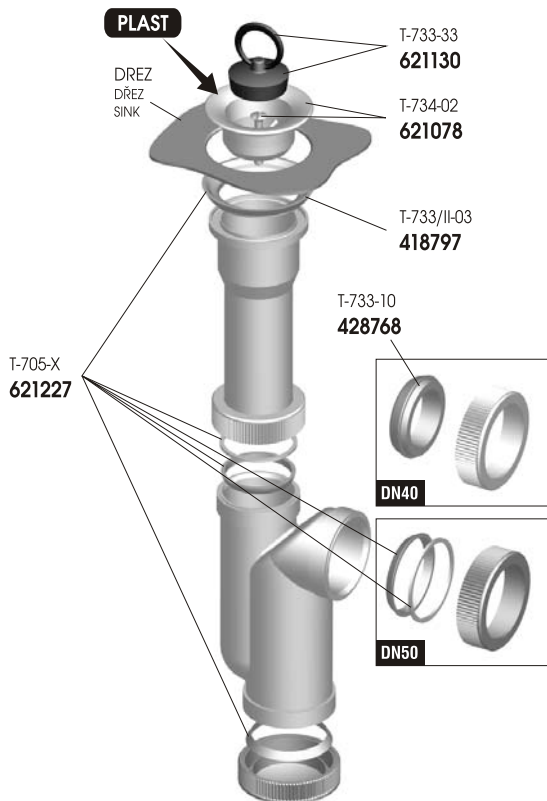

## T-704 DN50/DN40

**620977**  
EAN: 8584049000198

Prietok	0,9 L/s
Materiál	PP
Teplotná odolnosť	do 95°C

## T-705 DN50/DN40

**620980**  
EAN: 8584049001027

Prietok	0,9 L/s
Materiál	PP
Teplotná odolnosť	do 95°C