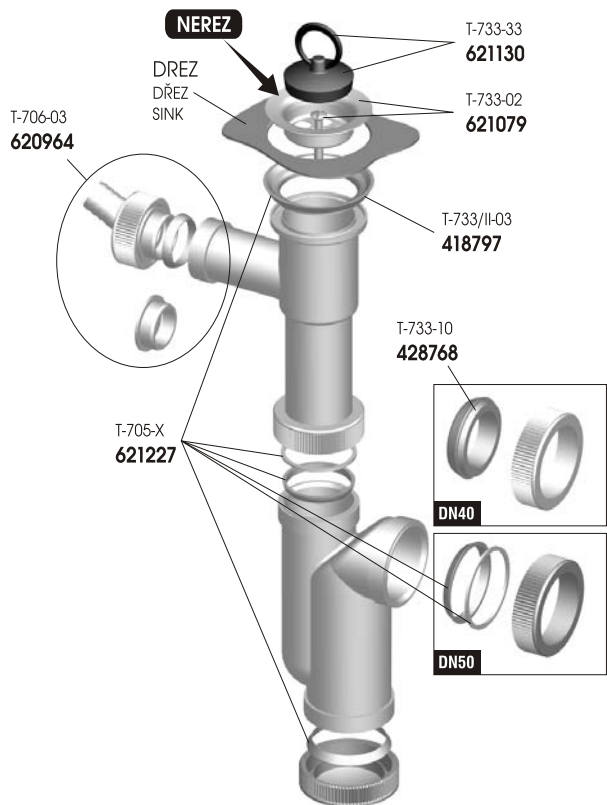

## T-706 DN50/DN40

**620981**  
EAN: 8584049001126

|                   |         |
|-------------------|---------|
| Prietok           | 0,9 L/s |
| Materiál          | PP      |
| Teplotná odolnosť | do 95°C |

## T-707 DN50/DN40

**620982**  
EAN: 8584049001317

|                   |         |
|-------------------|---------|
| Prietok           | 0,9 L/s |
| Materiál          | PP      |
| Teplotná odolnosť | do 95°C |