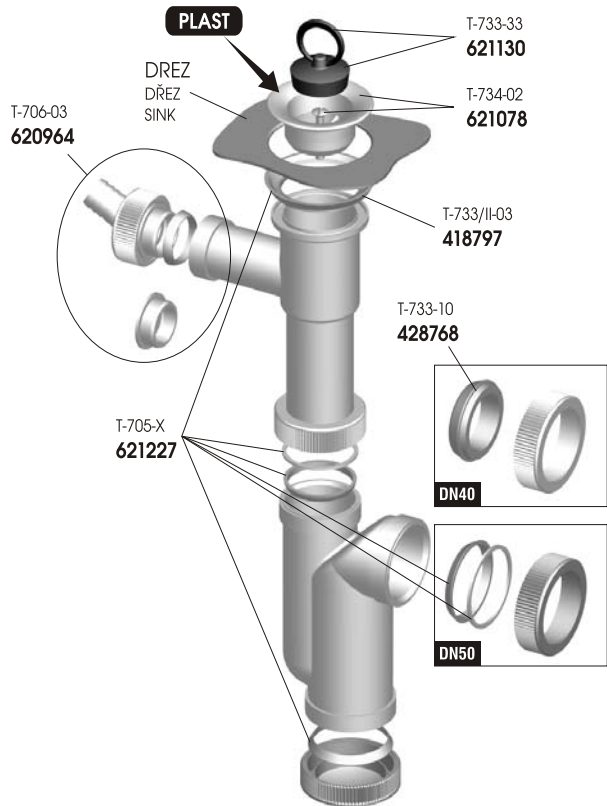

## T-706 DN50/DN40

**620981**  
EAN: 8584049001126

|                   |         |
|-------------------|---------|
| Prietok           | 0,9 L/s |
| Materiál          | PP      |
| Teplotná odolnosť | do 95°C |

## T-707 DN50/DN40

**620982**  
EAN: 8584049001317

|                   |         |
|-------------------|---------|
| Prietok           | 0,9 L/s |
| Materiál          | PP      |
| Teplotná odolnosť | do 95°C |