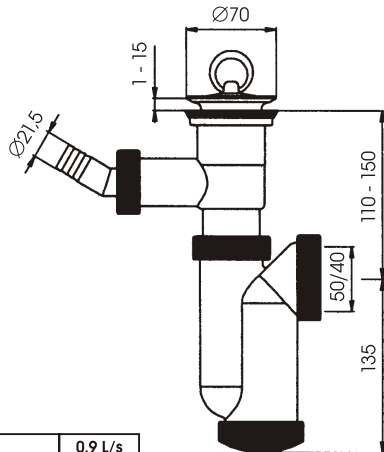

## T-706 DN50/DN40

**620981**  
EAN: 8584049001126

|                   |         |
|-------------------|---------|
| Prietok           | 0,9 L/s |
| Materiál          | PP      |
| Teplotná odolnosť | do 95°C |

## T-707 DN50/DN40

**620982**  
EAN: 8584049001317

|                   |         |
|-------------------|---------|
| Prietok           | 0,9 L/s |
| Materiál          | PP      |
| Teplotná odolnosť | do 95°C |