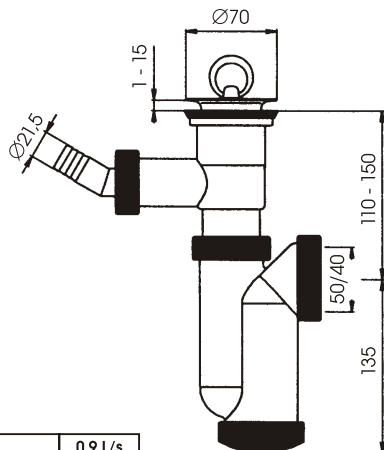

## T-706 DN50/DN40

**620981**  
EAN: 8584049001126

|                   |         |
|-------------------|---------|
| Prietok           | 0,9 L/s |
| Materiál          | PP      |
| Teplotná odolnosť | do 95°C |

## T-707 DN50/DN40

**620982**  
EAN: 8584049001317

|                   |         |
|-------------------|---------|
| Prietok           | 0,9 L/s |
| Materiál          | PP      |
| Teplotná odolnosť | do 95°C |