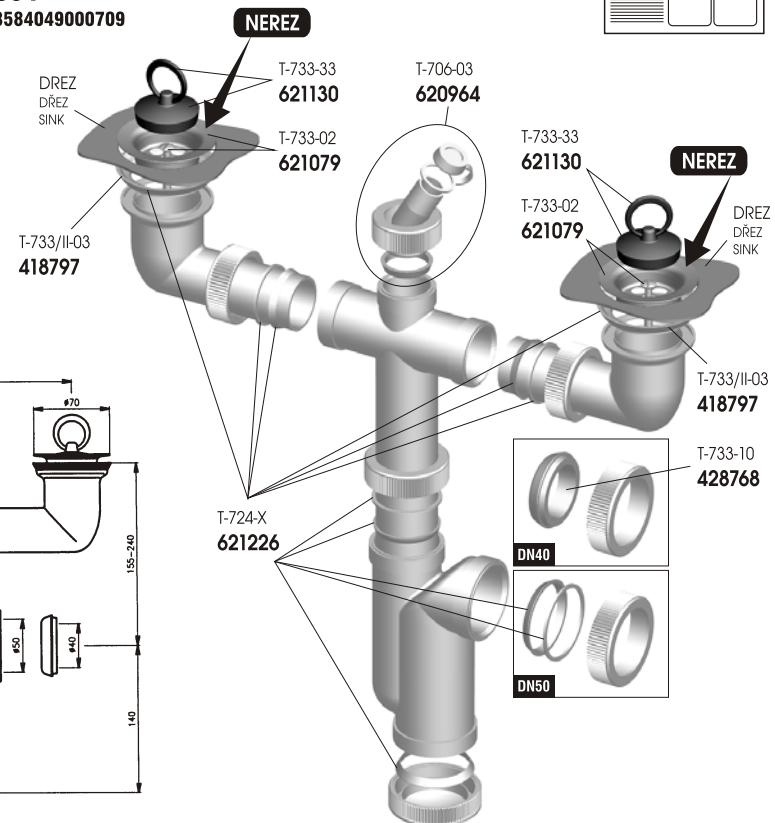

T-723 DN50/DN40

620983
EAN: 8584049000495

Prietok	0,9 L/s
Materiál	PP
Teplotná odolnosť	do 95°C

T-724 DN50/DN40

620984
EAN: 8584049000709

Prietok	0,9 L/s
Materiál	PP
Teplotná odolnosť	do 95°C