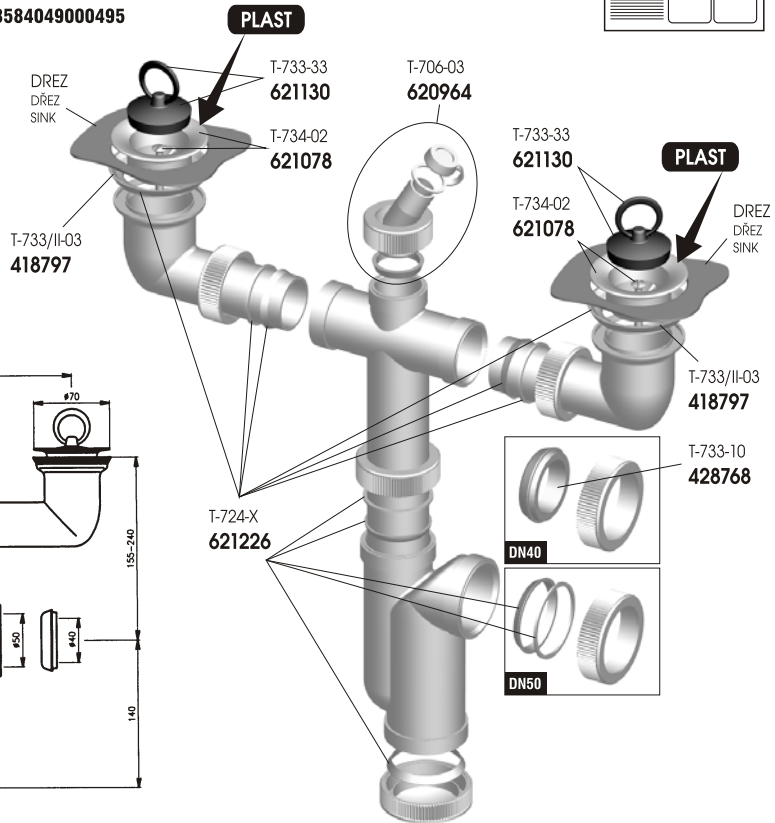

T-723 DN50/DN40

620983
EAN: 8584049000495

Prietok	0,9 L/s
Materiál	PP
Teplotná odolnosť	do 95°C

T-724 DN50/DN40

620984
EAN: 8584049000709

Prietok	0,9 L/s
Materiál	PP
Teplotná odolnosť	do 95°C