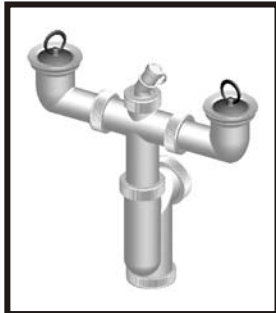

T-723 DN50/DN40

620983
EAN: 8584049000495

Prietok	0,9 L/s
Materiál	PP
Teplotná odolnosť	do 95°C

T-724 DN50/DN40

620984
EAN: 8584049000709

Prietok	0,9 L/s
Materiál	PP
Teplotná odolnosť	do 95°C