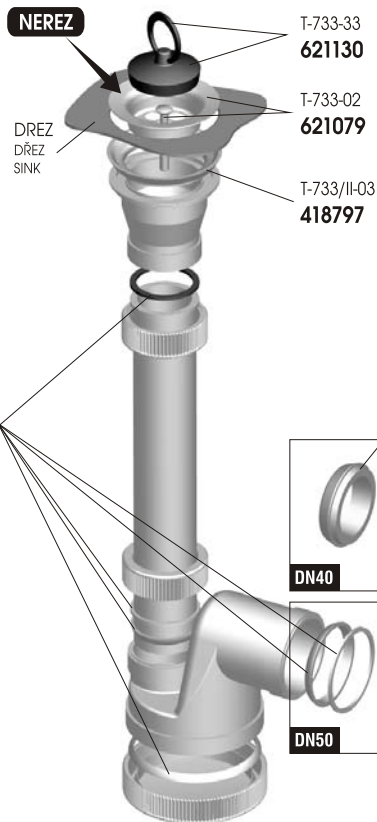

Drezové zápachové uzávierky

Dřezové zápachové uzávierky
Sink disconnecting traps
Geruchverschluss für Spülbecken
Сифоны кухонных моек

Büzelzárók - mosogatóhoz
Dopul de închidere a scurgerii de chiuvetă a bucătăriei
Sifon za sudopere
Zawory zapachowe do zlewu

T-733 DN50/DN40

621000
EAN: 8584049009306

Prietok	0,9 L/s
Materiál	PP
Teplotná odolnosť	do 95°C

T-733-10
428768

T-734 DN50/DN40

621001
EAN: 8584049009573

Prietok	0,9 L/s
Materiál	PP
Teplotná odolnosť	do 95°C

T-733-10
428768