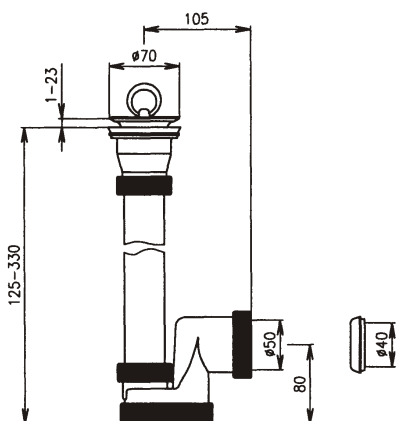

T-733 DN50/DN40

621000
EAN: 8584049009306

Prietok	0,9 L/s
Materiál	PP
Teplotná odolnosť	do 95°C

T-733-10
428768

T-734 DN50/DN40

621001
EAN: 8584049009573

Prietok	0,9 L/s
Materiál	PP
Teplotná odolnosť	do 95°C

T-733-10
428768