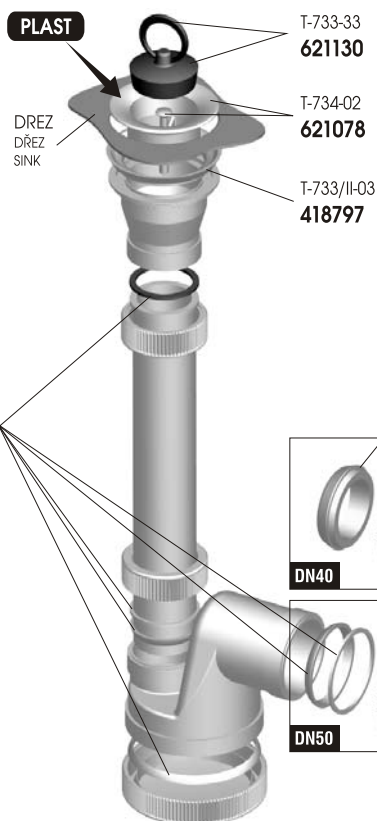

T-733 DN50/DN40

621000
EAN: 8584049009306

Prietok	0,9 L/s
Materiál	PP
Teplotná odolnosť	do 95°C

T-733-10
428768

T-734 DN50/DN40

621001
EAN: 8584049009573

Prietok	0,9 L/s
Materiál	PP
Teplotná odolnosť	do 95°C

T-733-10
428768