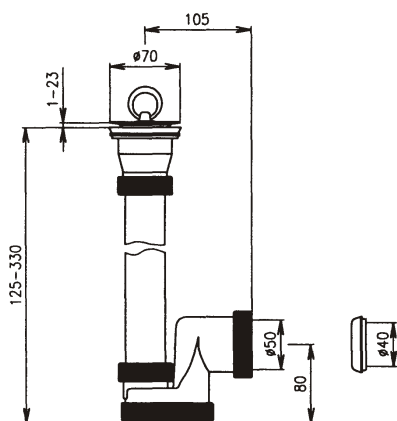

T-733 DN50/DN40

621000
EAN: 8584049009306

Prietok	0,9 L/s
Materiál	PP
Teplotná odolnosť	do 95°C

T-733-10
428768

T-734 DN50/DN40

621001
EAN: 8584049009573

Prietok	0,9 L/s
Materiál	PP
Teplotná odolnosť	do 95°C

T-733-10
428768