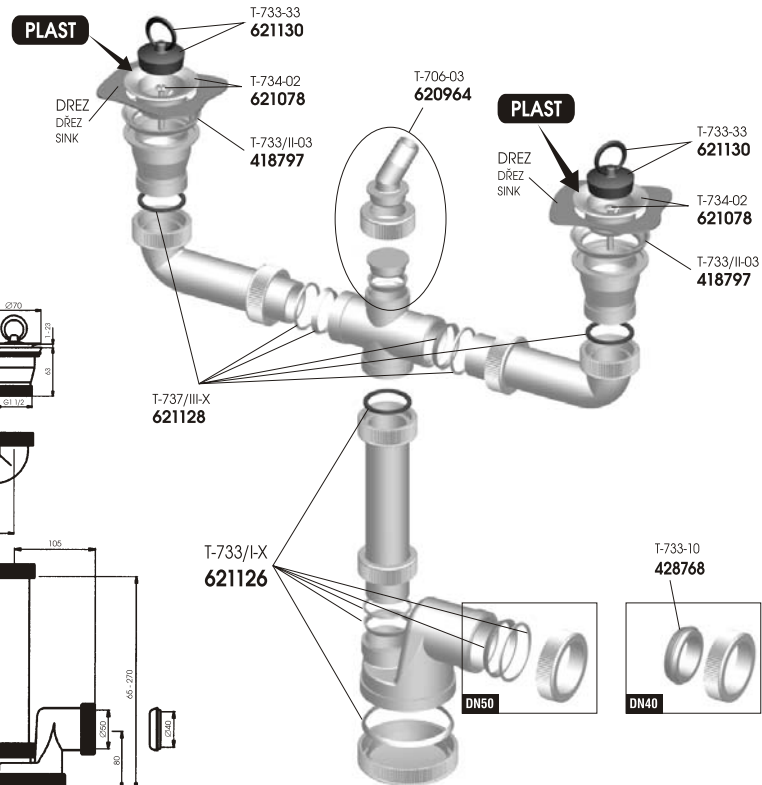

T-737 DN50/DN40

621004
EAN: 8584049013754

Prietok	0,9 L/s
Materiál	PP
Teplotná odolnosť	do 95°C

T-738 DN50/DN40

621005
EAN: 8584049013860

Prietok	0,9 L/s
Materiál	PP
Teplotná odolnosť	do 95°C