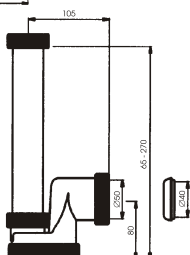

T-737 DN50/DN40

621004
EAN: 8584049013754

Prietok	0,9 L/s
Materiál	PP
Teplotná odolnosť	do 95°C

T-738 DN50/DN40

621005
EAN: 8584049013860

Prietok	0,9 L/s
Materiál	PP
Teplotná odolnosť	do 95°C