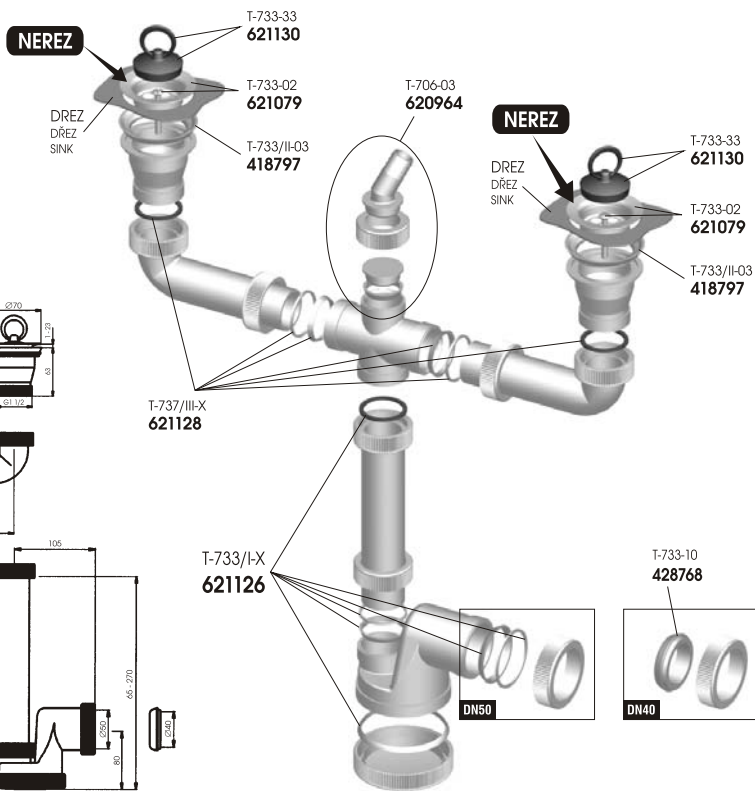

T-737 DN50/DN40

621004
EAN: 8584049013754

Prietok	0,9 L/s
Materiál	PP
Teplotná odolnosť	do 95°C

T-738 DN50/DN40

621005
EAN: 8584049013860

Prietok	0,9 L/s
Materiál	PP
Teplotná odolnosť	do 95°C