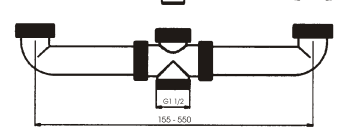

T-737 DN50/DN40

621004
EAN: 8584049013754

Prietok	0,9 L/s
Materiál	PP
Teplotná odolnosť	do 95°C

T-738 DN50/DN40

621005
EAN: 8584049013860

Prietok	0,9 L/s
Materiál	PP
Teplotná odolnosť	do 95°C