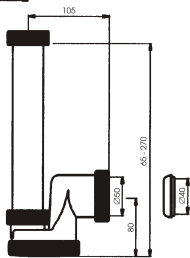

T-737 DN50/DN40

621004
EAN: 8584049013754

Prietok	0,9 L/s
Materiál	PP
Teplotná odolnosť	do 95°C

T-738 DN50/DN40

621005
EAN: 8584049013860

Prietok	0,9 L/s
Materiál	PP
Teplotná odolnosť	do 95°C