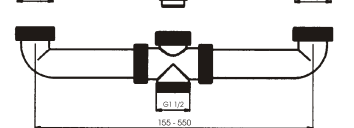

T-737 DN50/DN40

621004
EAN: 8584049013754

Prietok	0,9 L/s
Materiál	PP
Teplotná odolnosť	do 95°C

T-738 DN50/DN40

621005
EAN: 8584049013860

Prietok	0,9 L/s
Materiál	PP
Teplotná odolnosť	do 95°C