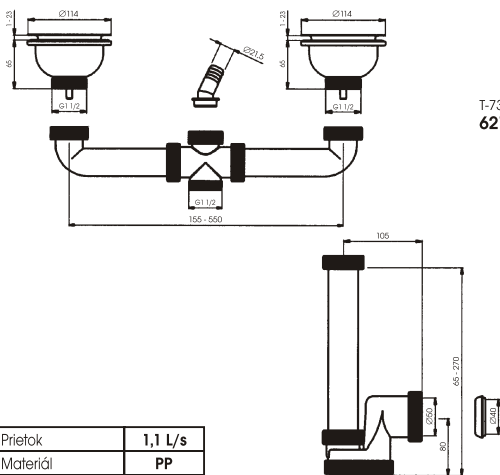

T-741 DN50/DN40

621023
EAN: 8584049018919

Prietok	1,1 L/s
Materiál	PP
Teplotná odolnosť	do 95°C