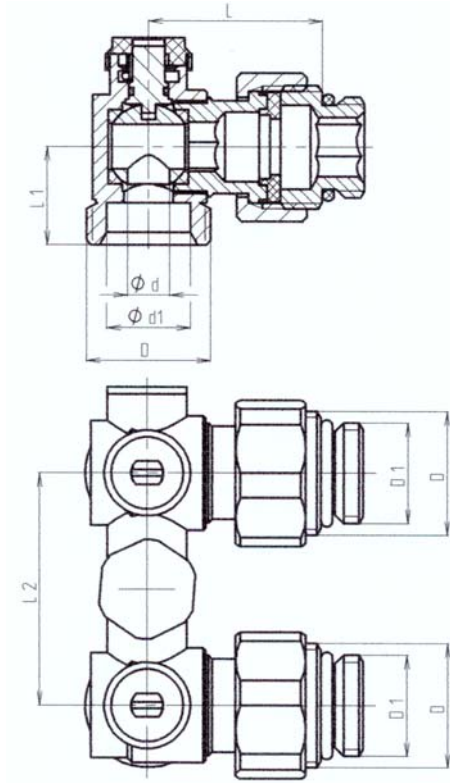

VE-1339 - Pripojovacia armatúra VK regulač. rohová

Popis:

Pripojovacia armatúra je z mosadze okrem tesnení, ktoré sú z vhodného materiálu odolávajúceho pracovným tlakom i teplotám a krytiék, ktoré sú vyrobené z POM. Viditeľné mosadzné súčiastky po namontovaní sú niklované.

Použitie:

Pripojovacie armatúry rohové sa používajú ako uzatváraco-regulačný prvok teplovodných vykurovacích systémov do pracovného tlaku 1MPa a teploty do 110 °C. Sú určené pre jednorúrkový systém pre telesá Ventil kompak t .

	D	D ₁	d	d ₁	L	L ₁	L ₂	výr.číslo
VE-1339 DN 15	G 3/4	G 1/2	10	18	37	21	50	40.0380